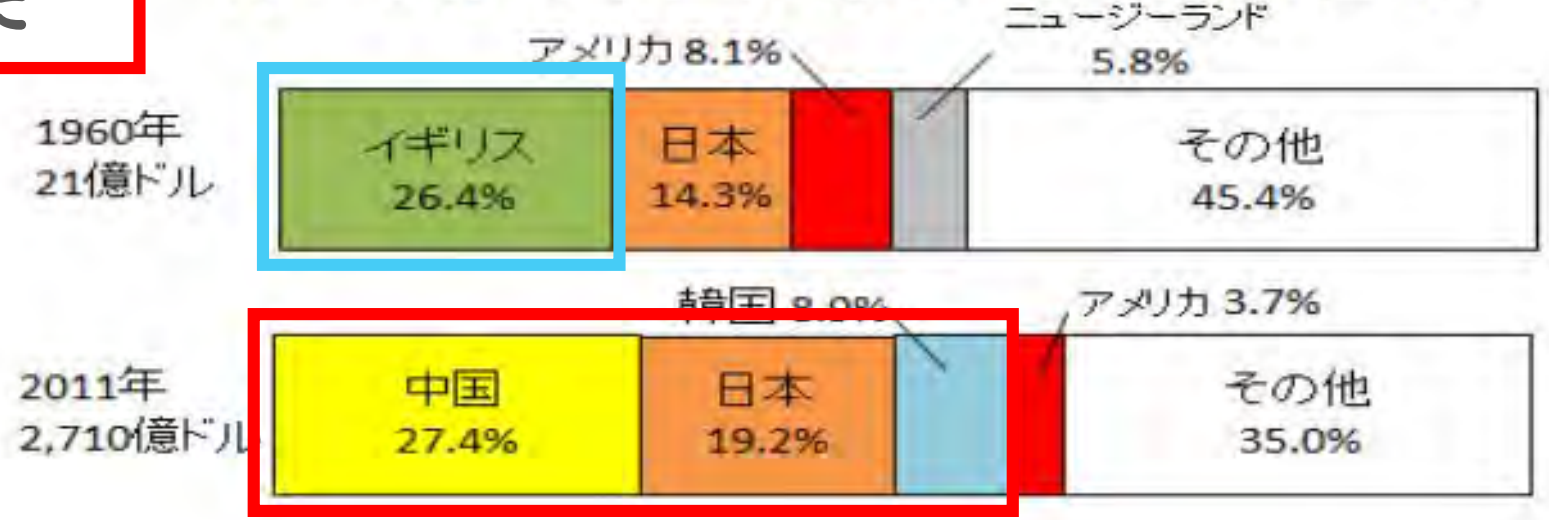

1960年
1億ドル

2011年
2,710億ドル

1960年はイギリスとのつながりが強かった

2011年は日本・アジアとのつながりが強くなった

なぜ？

オーストラリアの輸入相手国の変化

オーストラリアの輸出相手国の変化

第二次世界大戦の終戦から
およそ20年後の西欧