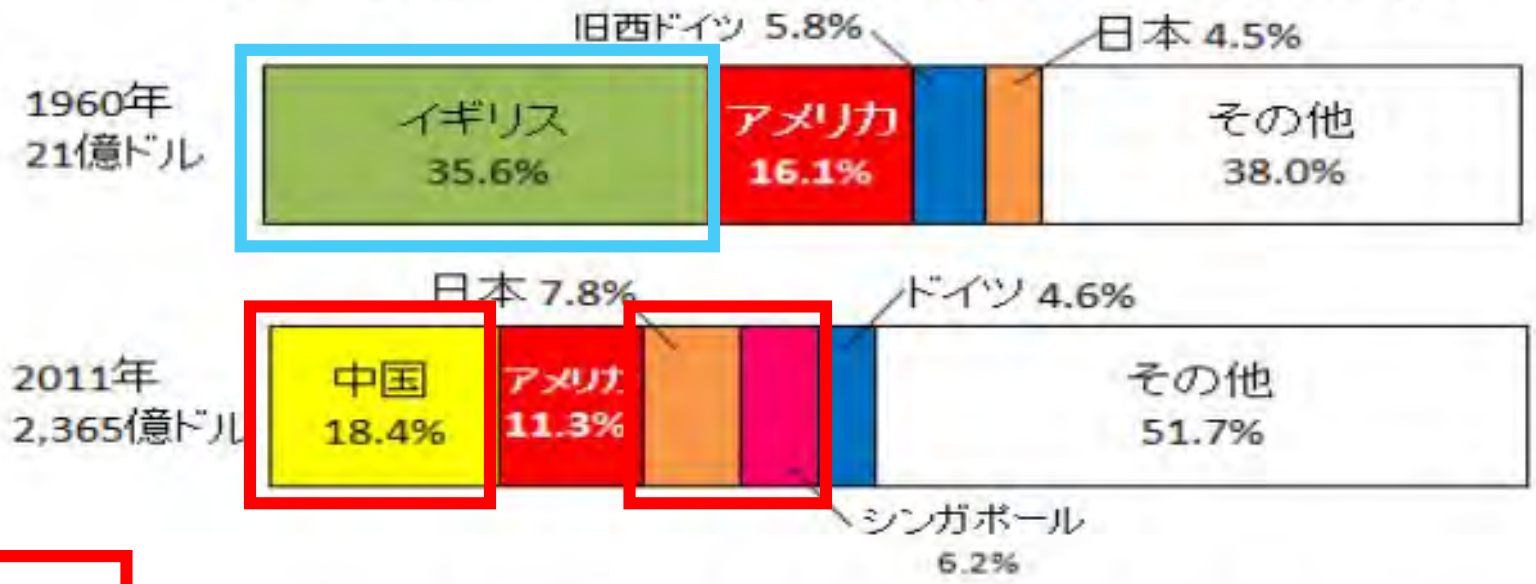

1960年
1億ドル

2011年
2,710億ドル

1960年はイギリスとのつながりが強かった

2011年は日本・アジアとのつながりが強くなった

なぜ？

オーストラリアの輸入相手国の変化

オーストラリアの輸出相手国の変化

第二次世界大戦の終戦から
およそ20年後の西欧