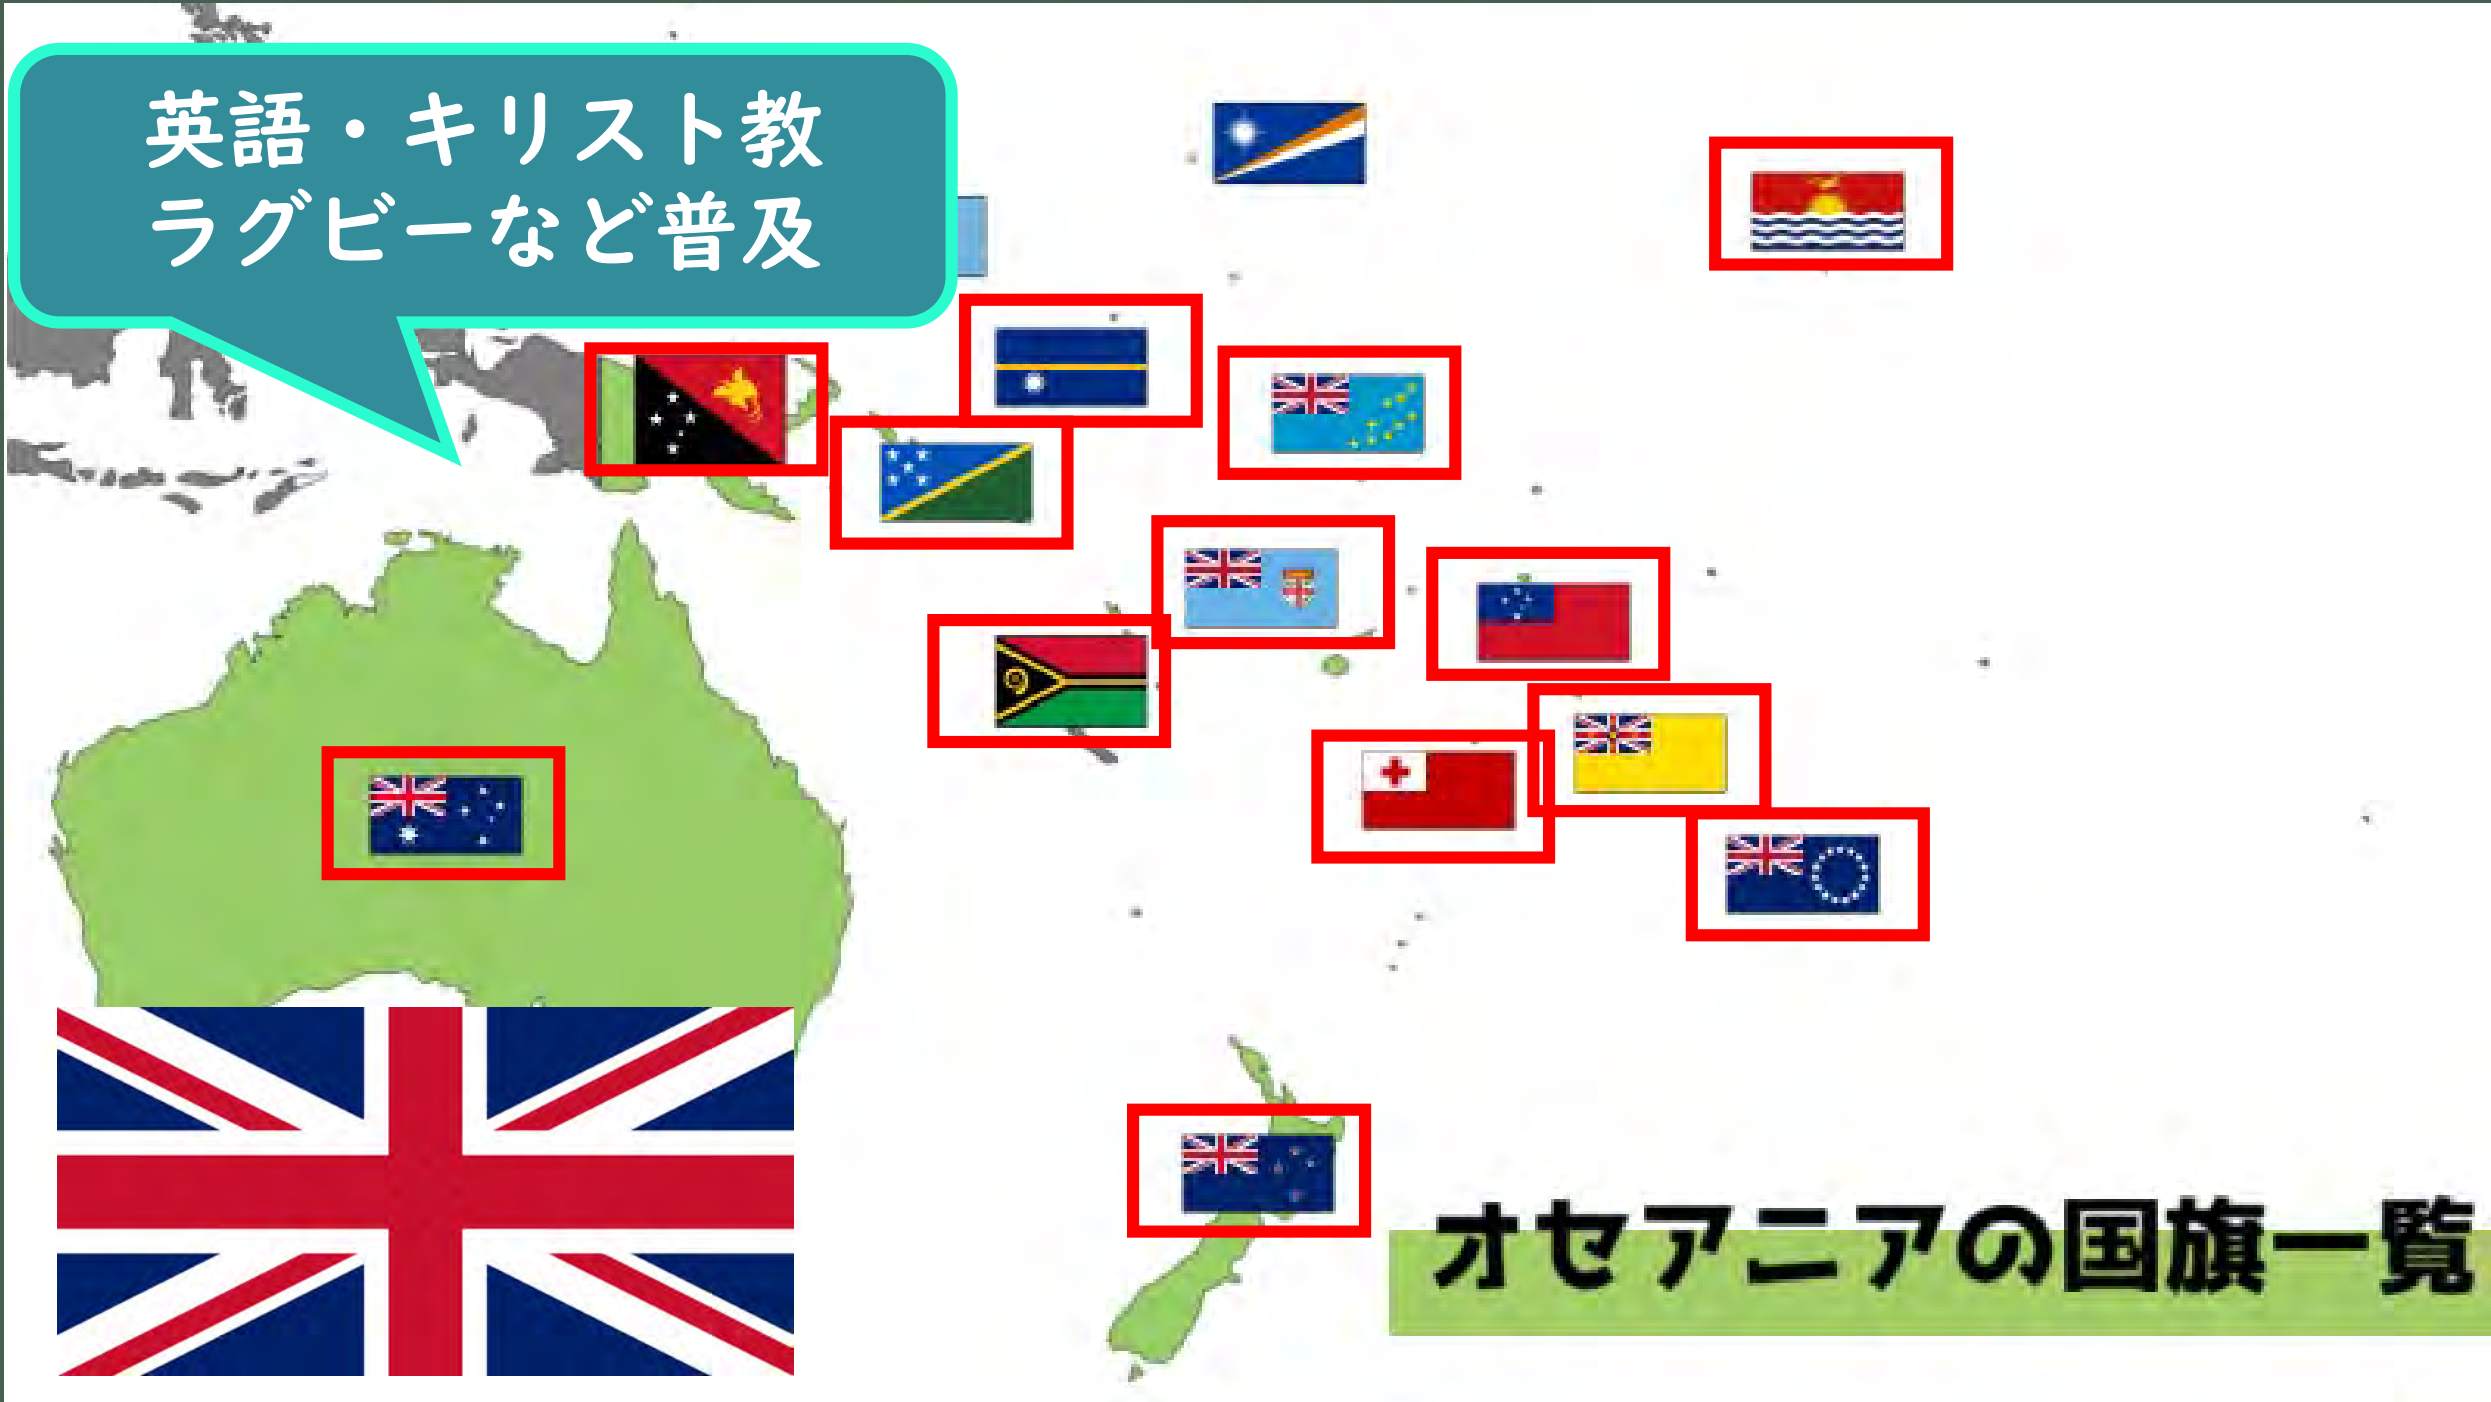

英語・キリスト教
ラグビーなど普及

オセアニアの国旗一覧