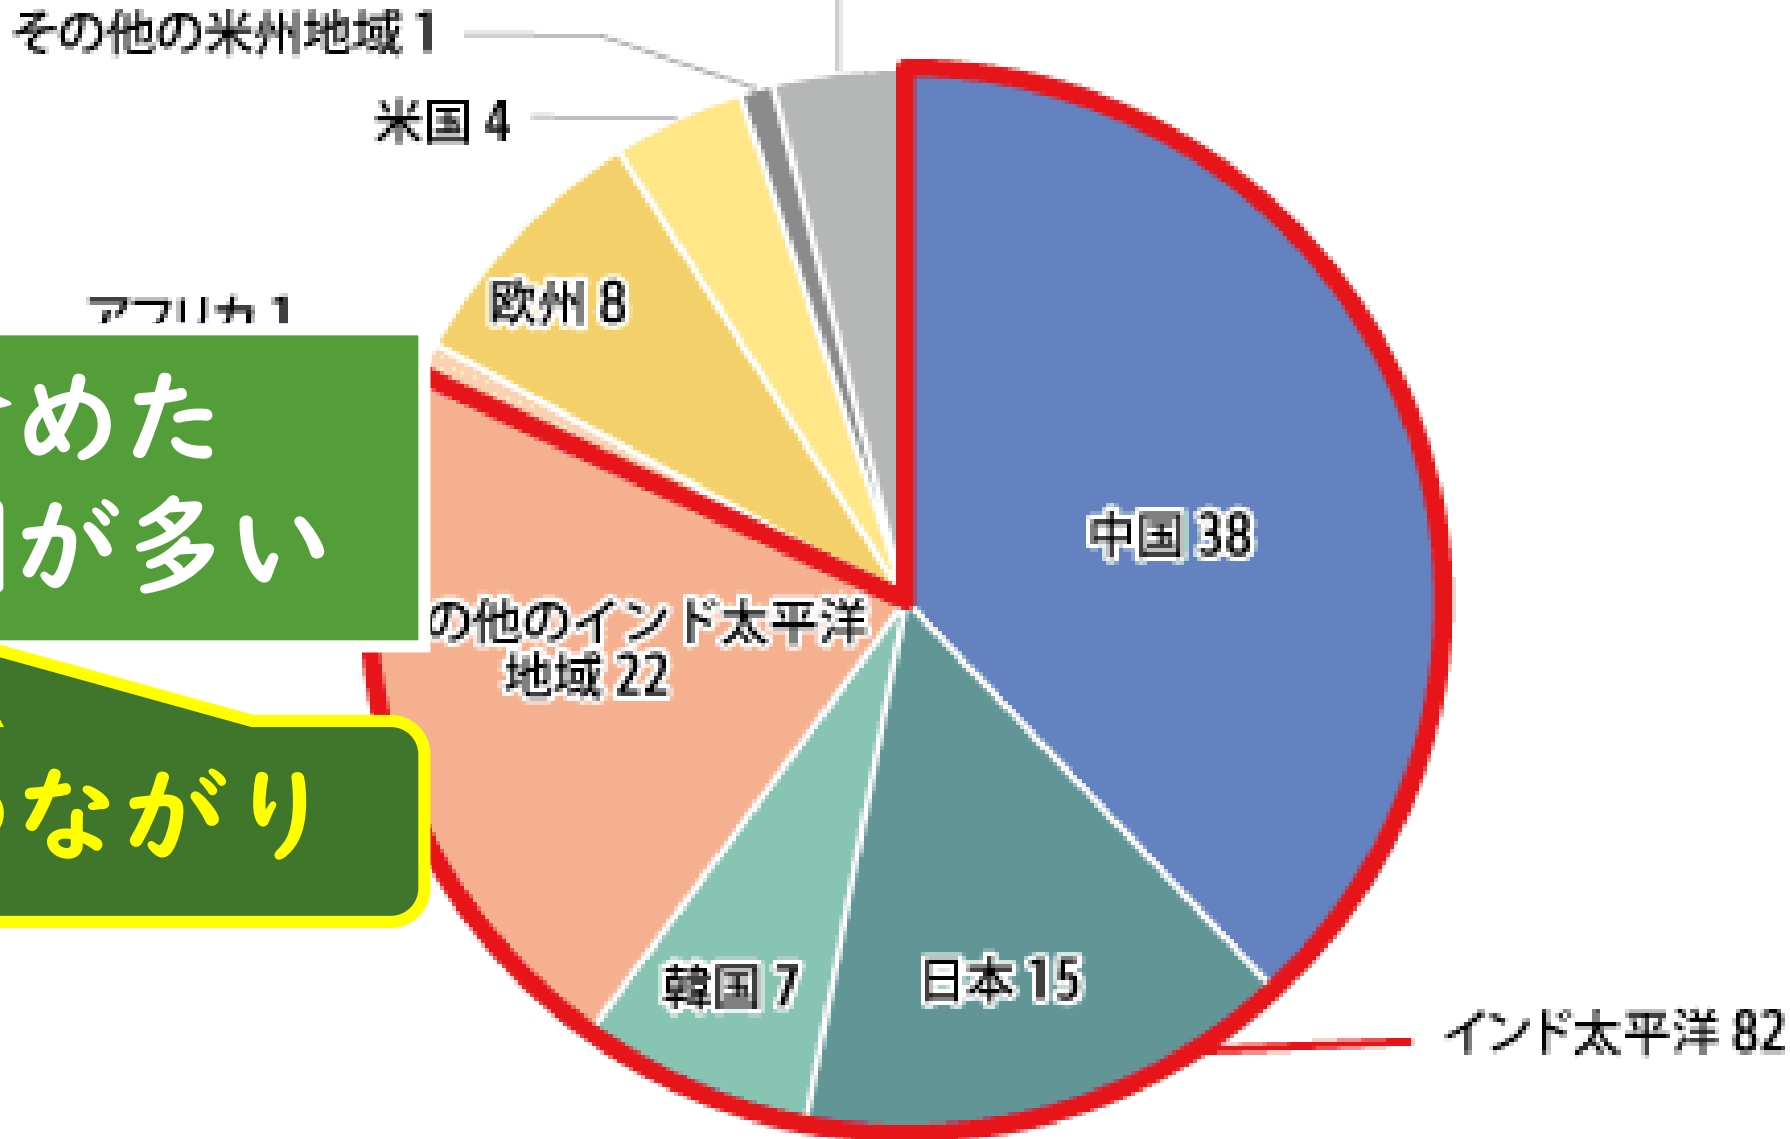

2019年 ラグビーワールドカップ

ニュージーランド

オーストラリア

トンガ

オセアニアはどんなところ？

オセアニアはどんなところ？

写真から「わかった・気付いた・思った」ことは？

オセアニアはどんなところ？

写真から「わかった・気付いた・思った」ことは？

地震が多い

日本時間 6月18日(木)
21時50分頃

ケルマデック諸島南方

M7.4

資料から「わかった・気付いた・思った」ことは？

日本を含めた
アジアの国が多い

経済的につながり